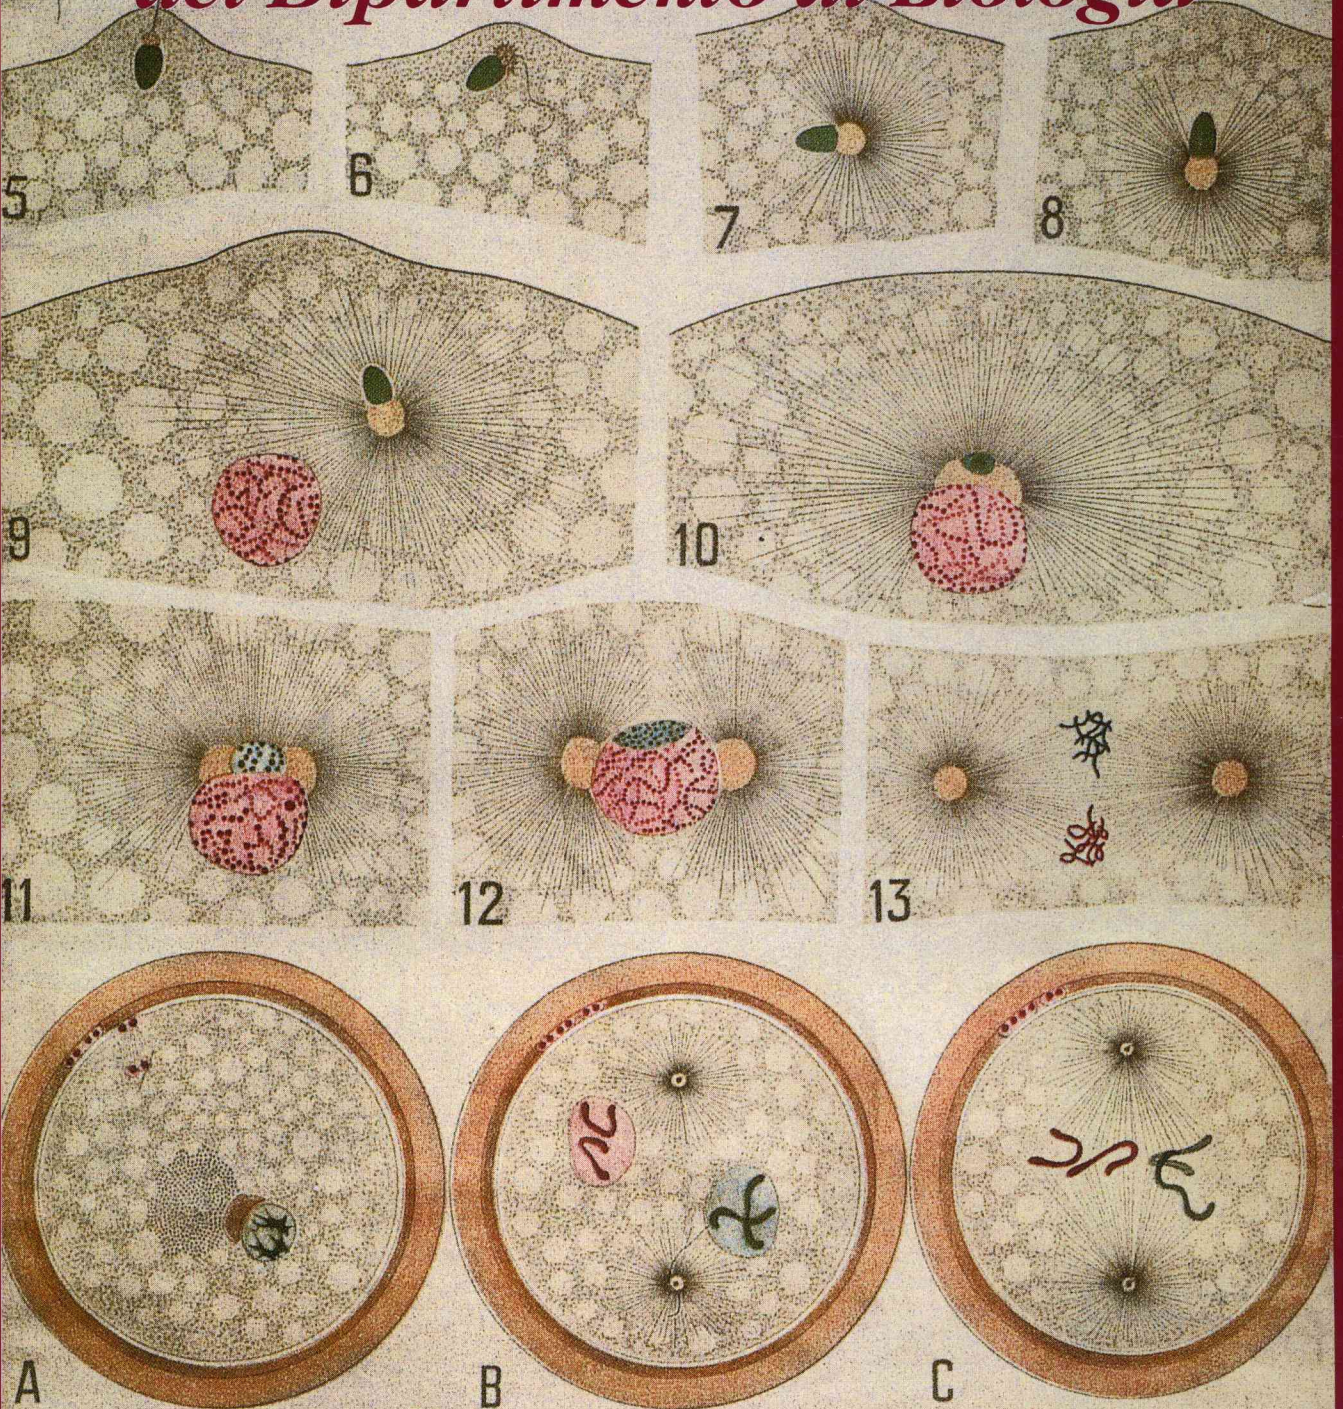

# *Le tavole parietali*

*del Dipartimento di Biologia*

**Università degli Studi di Milano**

*L'Università degli Studi ringrazia per la cortese collaborazione*

*Susanna Adelfio*

*Michela Bosé*

*Roberto Cavatorta*

---

In copertina:

**Fécondation**

cm 147 x 98

*L. Devove del.*

*Le tavole parietali  
del Dipartimento di Biologia  
patrimonio artistico  
dell'Università degli Studi  
di Milano*

a cura di Graziella Buccellati

# Sommario

<i>Prefazione</i> .....	7
Erminio Giavini	
<i>Le arti applicate alla scienza, ovvero l'oggettività irraggiungibile</i> .....	11
Giovanna Ginex	
<i>Le tavole parietali</i> .....	25
Renato G. Mazzolini	
<i>Il restauro</i> .....	45
Givanni M. Piazza	
<i>Un breve esame critico delle tavole di Zoologia</i> .....	53
Franco Andrietti, Franca Guidali	
TAVOLE .....	59
<i>Le tavole botaniche del Dipartimento di Biologia</i> .....	113
Claudio Longo, Giuseppe Patrignani	
TAVOLE .....	115
<i>Zoologia, catalogo generale delle tavole</i> .....	181
a cura di Fiorenza De Bernardi, Franca Guidali, Anna Maria Bolzern	
<i>Botanica, catalogo generale delle tavole</i> .....	193
a cura di Claudio Longo, Giuseppe Patrignani, Roberto Cavatorta	